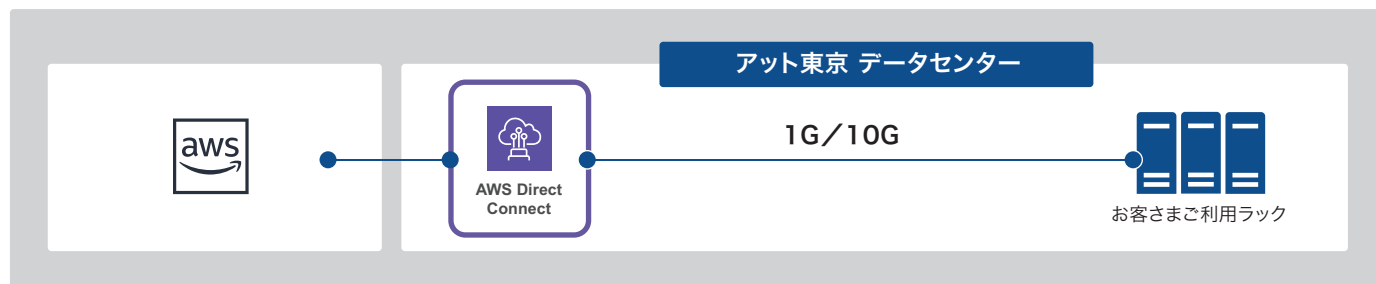

# アマゾン ウェブ サービス(AWS) 接続サービス

アット東京データセンター内のAWS Direct Connect接続口へ直接接続。  
光ファイバーケーブルでのダイレクト接続や、さまざまな事業者の相互接続を実現する  
“ATBeX”を経由した接続で、高品質なビジネス環境を提供します。

## プレミアムコネクト for AWS

クラウド接続を最高レベルの環境で実現。AWS Direct Connectの占有型(1G/10G)に、  
お客さまご利用ラックから光ファイバーケーブルで構内に直接接続できます。