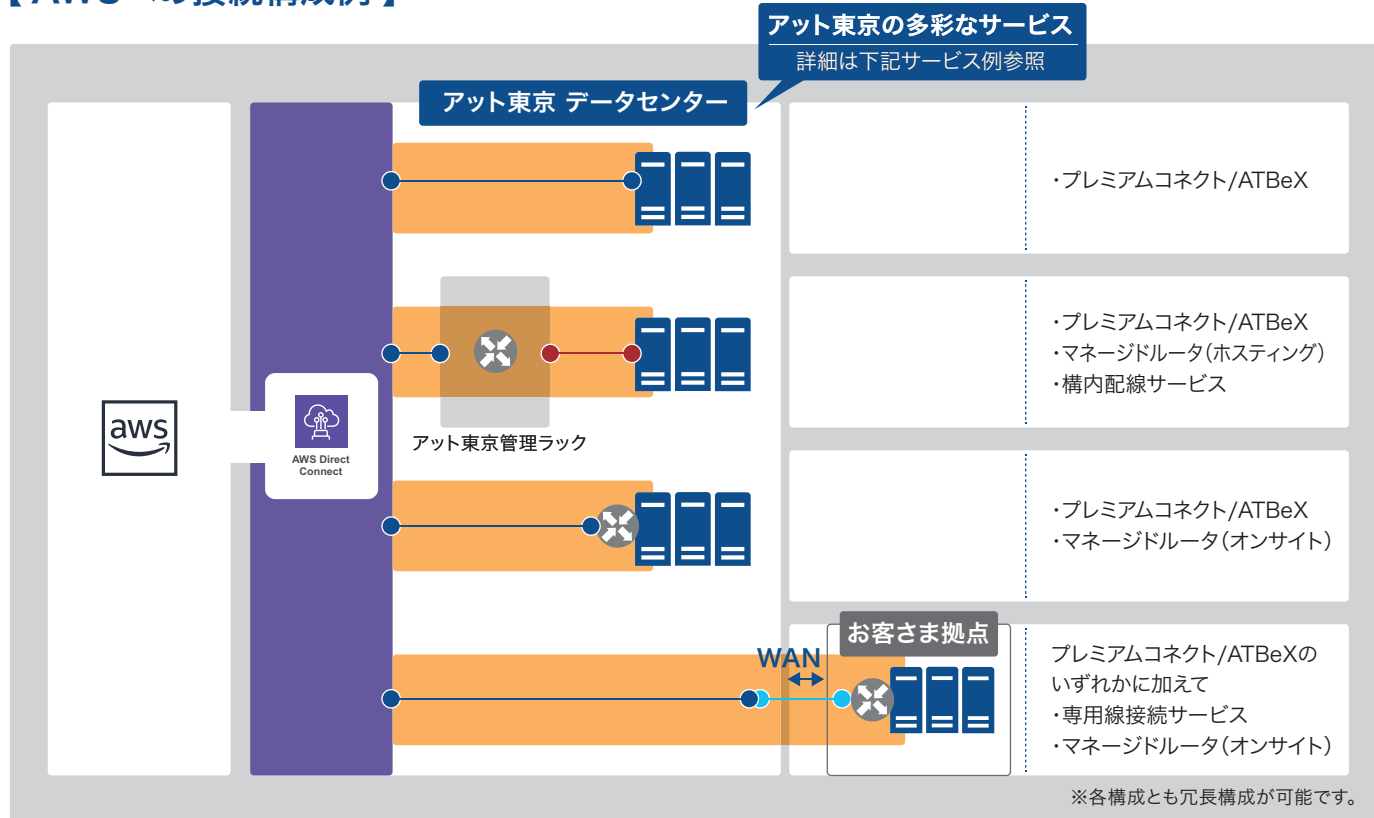

さまざまなお客さまの要件に合ったシステム構成を AWSとアット東京サービスで実現

AWS接続サービス
プレミアムコネクト for AWS
ATBeX ServiceLink for AWS

【AWSへの接続構成例】

凡例/ マネージドルータ お客さまご利用ラック プレミアムコネクト/ATBeX 構内配線 専用線 アット東京サービス提供範囲

クラウドとの組み合わせで利用できるアット東京のサービス例

データセンターサービス	ケーシングコロケーション	ハウジングサービス
ネットワーク接続サービス	インターネット接続サービス	専用線接続サービス
	DDoS対策サービス	構内配線サービス
マネージドルータサービス	マネージドルータ(ホスティング)	マネージドルータ(オンサイト)
マネージドセキュリティ	マネージドFWサービス	マネージドIPSサービス
システム監視対処サービス	@Ractiv(クラウド型監視基盤サービス)	リモートハンズサービス
BCP対策	バックアップサイトサービス(遠隔地の提携データセンターと連携)	

※Amazon Web Services、AWSは、米国その他の諸国における、Amazon.com, Inc.またはその関連会社の商標です。
※その他本文に記載されている会社名および製品名、会社名およびロゴは該当する各社の商号、商標または登録商標です。

株式会社アット東京 <https://www.attokyo.co.jp/>
東京都江東区豊洲5-6-36 TEL:03-6372-3500 FAX:03-6372-3009
Mail: at-sales@attokyo.co.jp