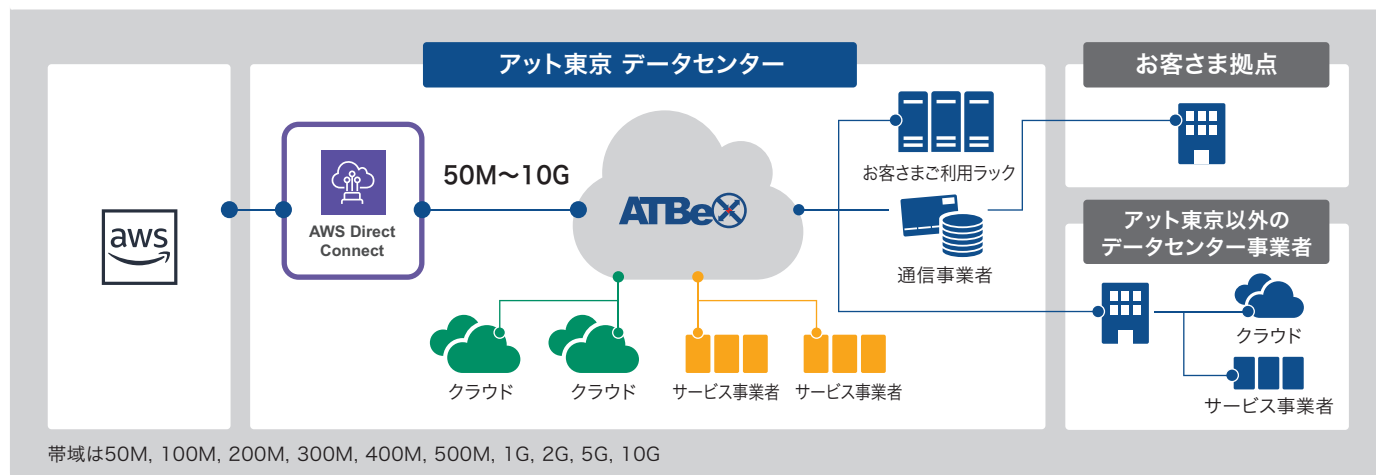

# アマゾン ウェブ サービス(AWS) 接続サービス

アット東京データセンター内のAWS Direct Connect接続口へ直接接続。  
光ファイバーケーブルでのダイレクト接続や、さまざまな事業者の相互接続を実現する  
“ATBeX”を経由した接続で、高品質なビジネス環境を提供します。

## プレミアムコネクト for AWS

クラウド接続を最高レベルの環境で実現。AWS Direct Connectの占有型(1G/10G)に、  
お客さまご利用ラックから光ファイバーケーブルで構内に直接接続できます。

### 特長

- ☑ 光ファイバーケーブルによる広帯域接続(1Gbps/10Gbps)で直接接続し低遅延を実現
- ☑ 高い信頼性を誇るアット東京の設備
- ☑ セキュアな運用が可能な構内専用回線

## ATBeX ServiceLink for AWS

利便性、柔軟性に優れたクラウド接続環境を提供。AWS Direct Connectの共有型(Sub 1G)に、  
アット東京が運営するデジタルビジネス・マルチプラットフォーム“ATBeX”<sup>※</sup>経由で接続できます。

※ATBeXは、アット東京データセンター内での各事業者が提供しているサービスの利用や企業システム間の相互連携など、  
多様化する接続を効率的に提供。データセンター内の相互接続時における効率を向上させるプラットフォームサービスです。